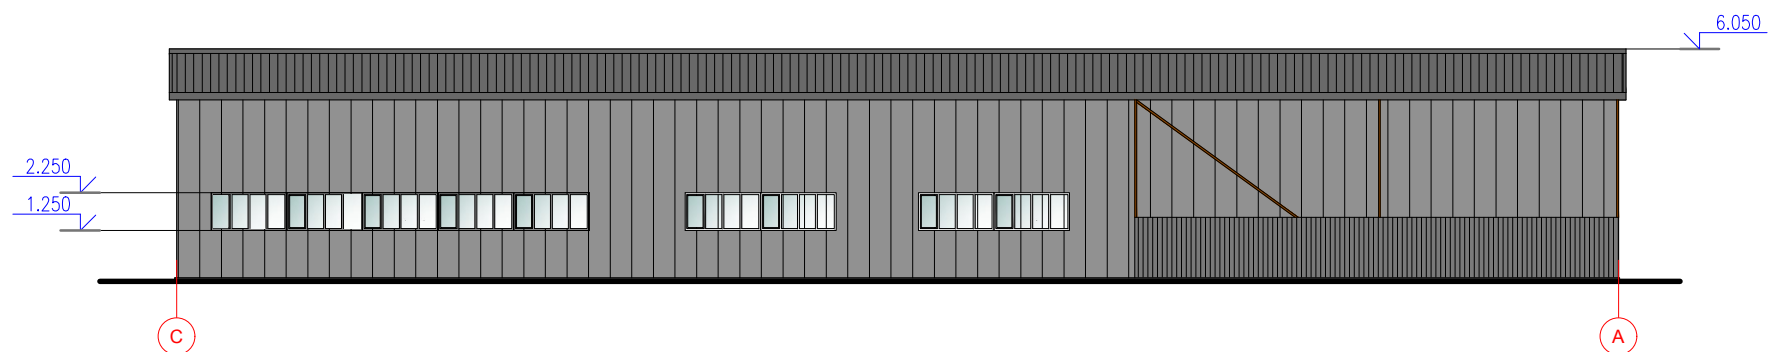

Fasāde asīs A - C M 1 : 200

Fasāde asīs 3 - 1 M 1 : 200

Fasāde asīs C - A M 1 : 200

Fasāde asīs 1 - 3 M 1 : 200

Pasūtītājs : MALNAVAS KOLEDŽA			Objekts: Lauksaimniecības tehnikas laboratorijas vienkāršota atjaunošana		
			Adrese: Kļavu iela 17, Malnava, Kārsavas novads.		
Projektu izstrādāja: T.Šestakovska			Lapa : Fasādes		
			T.Šestakovska Būvpr.sert. 20-4146 Reģ.apl.nr. BE-0001379		
Projekta stadija : VA	Arhīva numurs : B/N	Datums : 29.07.2017.	Mērogs : 1:200	Marka : BK	Lapa : BK-4