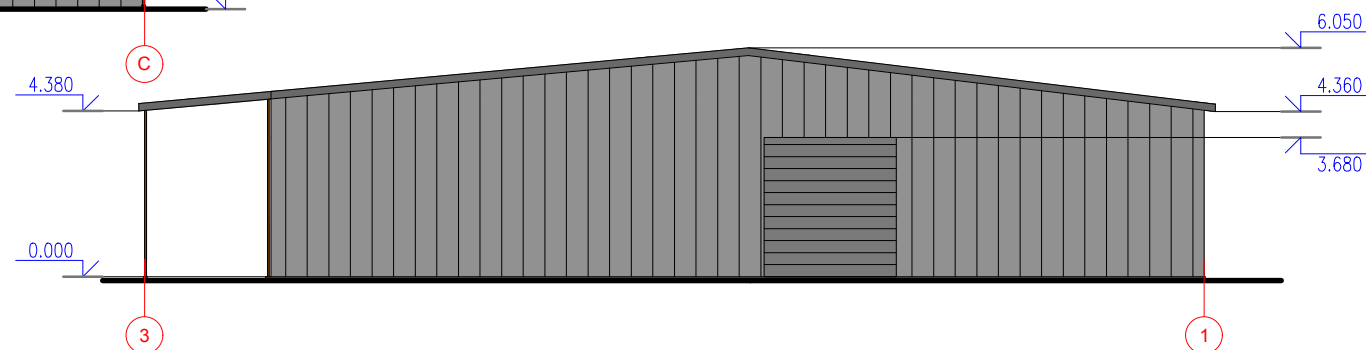

Fasāde asīs A - C M 1 : 200

Fasāde asīs 3 - 1 M 1 : 200

Fasāde asīs C - A M 1 : 200

Fasāde asīs 1 - 3 M 1 : 200

Pasūtītājs : MALNAVAS KOLEDŽA			Objekts: Lauksaimniecības tehnikas laboratorijas vienkāršota atjaunošana		
			Adrese: Kļavu iela 17, Malnava, Kārsavas novads.		
Projektu izstrādāja: T.Šestakovska			Lapa : Fasādes		
			T.Šestakovska Būvpr.sert. 20-4146 Reģ.apl.nr. BE-0001379		
Projekta stadija : VA	Arhīva numurs : B/N	Datums : 29.07.2017.	Mērogs : 1:200	Marka : BK	Lapa : BK-4