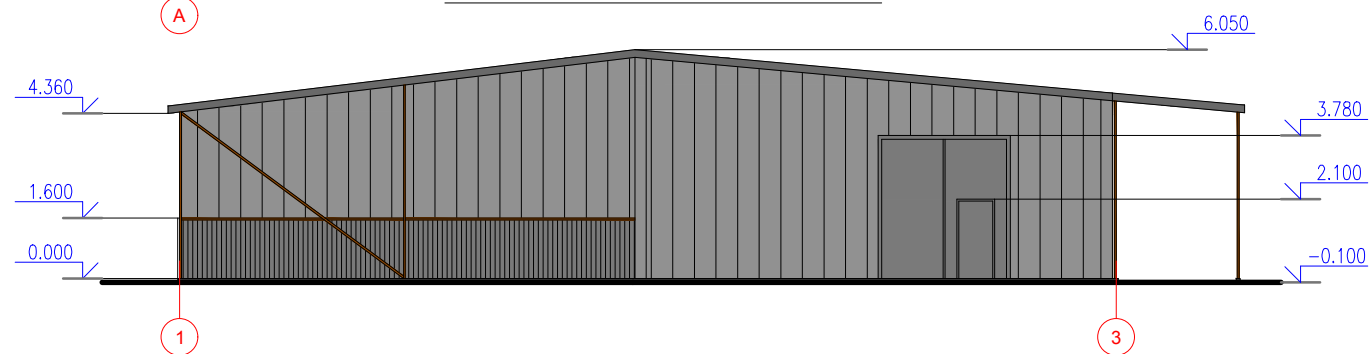

Fasāde asīs A - C M 1 : 200

Fasāde asīs 3 - 1 M 1 : 200

Fasāde asīs C - A M 1 : 200

Fasāde asīs 1 - 3 M 1 : 200

Pasūtītājs : MALNAVAS KOLEDŽA			Objekts: Lauksaimniecības tehnikas laboratorijas vienkāršota atjaunošana		
			Adrese: Kļavu iela 17, Malnava, Kārsavas novads.		
Projektu izstrādāja: T.Šestakovska			Lapa : Fasādes		
			T.Šestakovska Būvpr.sert. 20-4146 Reģ.apl.nr. BE-0001379		
Projekta stadija : VA	Arhīva numurs : B/N	Datums : 29.07.2017.	Mērogs : 1:200	Marka : BK	Lapa : BK-4